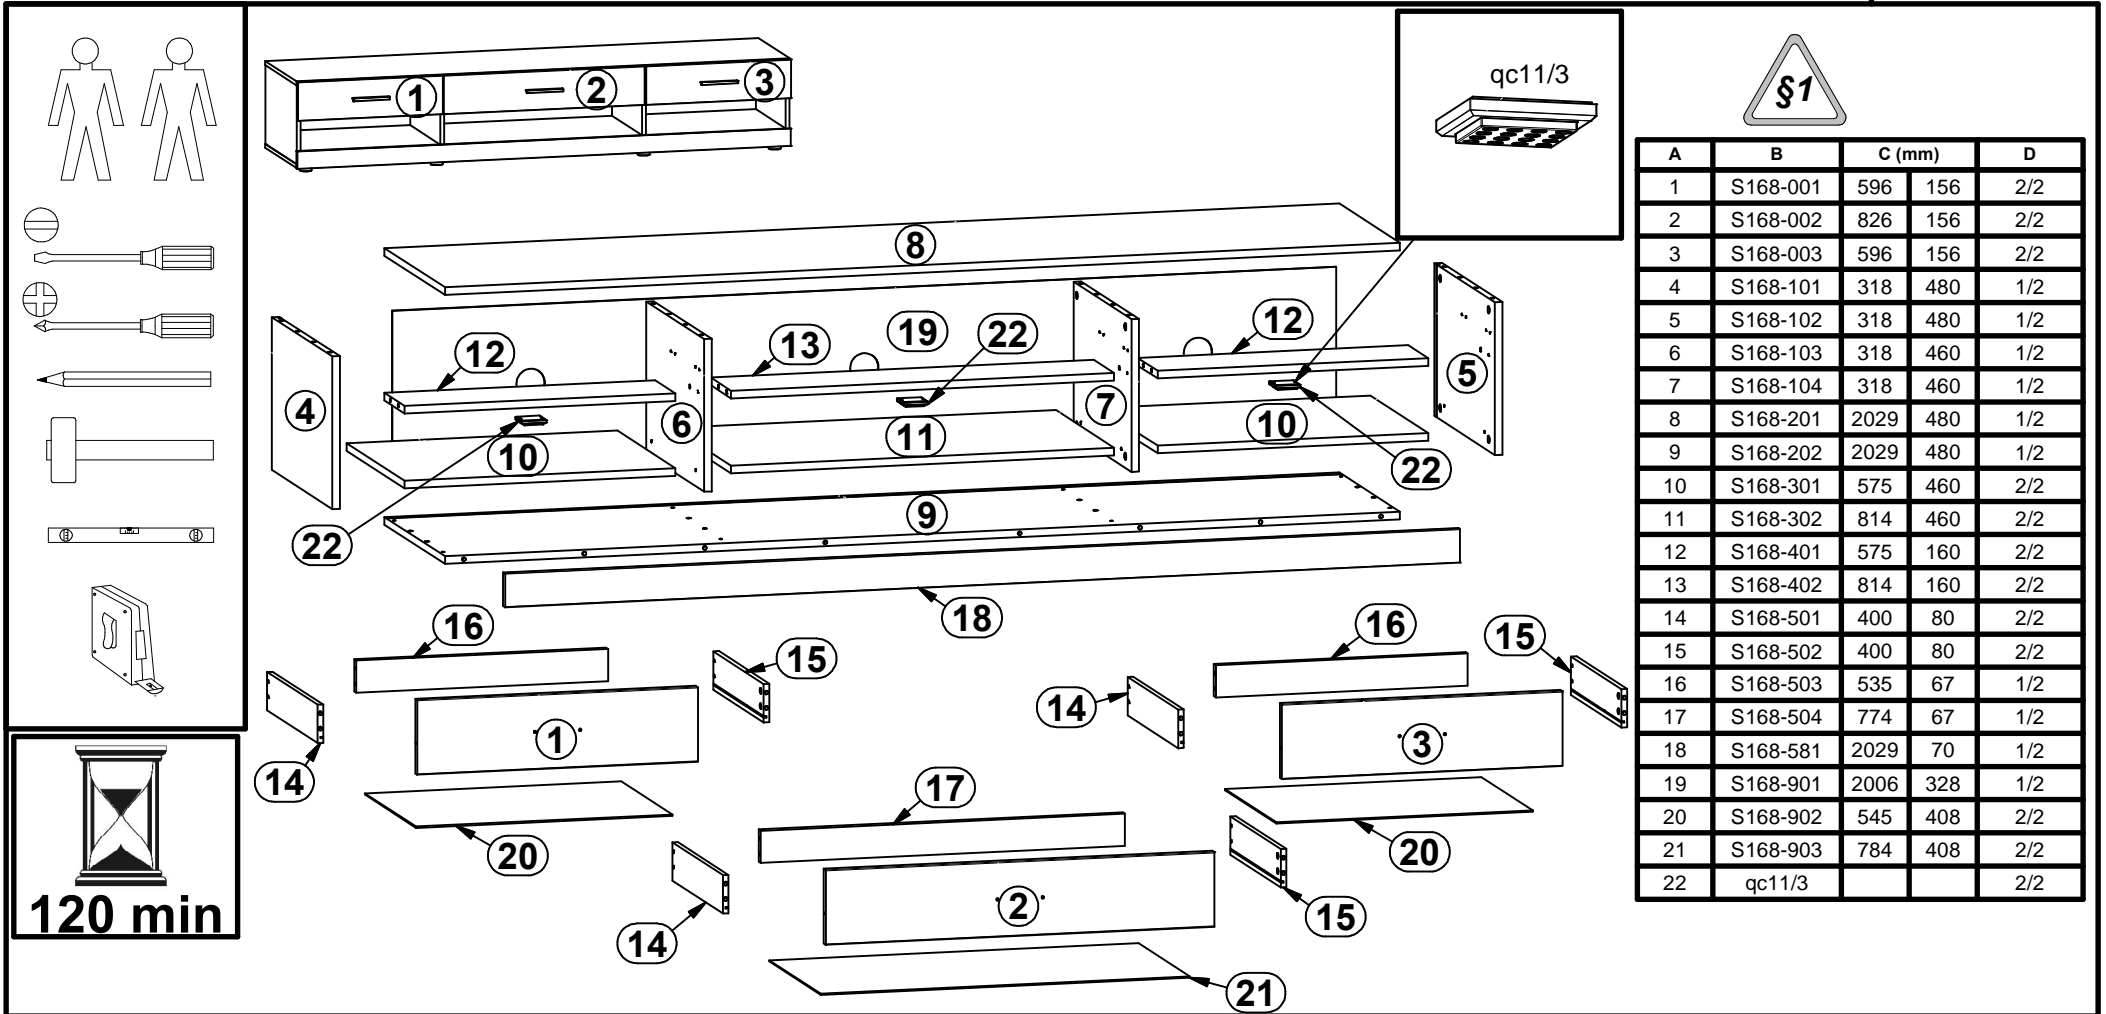

- D** Montageanleitung
- NL** Handleiding voor de montage
- TR** Montaj talimatı
- FR** Instructions de montage
- CZ** Montážní návod
- HU** Összeszerelési útmutató
- GB** Assembly instructions
- PL** Instrukcja montażu
- RU** Инструкция по монтажу
- IT** Istruzioni di montaggio
- RO** Instructiuni de asamblare
- SK** Montážny návod

cm

3x 96 mm c337	12x Ø5x17 mm d1	24x Ø6x13 mm e3	26x Ø8x30 mm f1	12x Ø6.5x40 mm f25	6x M4x22 mm j30	8x k27	8x l1	12x l2	3x Ø3.5x16 mm p25	3x Ø3.5x10 mm p35	12x Ø3.5x16 mm p38	26x Ø15x12 mm #16 r1
12x Ø12x10.5 mm #12 r15	38x r42	3x 400 mm t33	3x 400 mm w77/L	3x 400 mm w77/P								